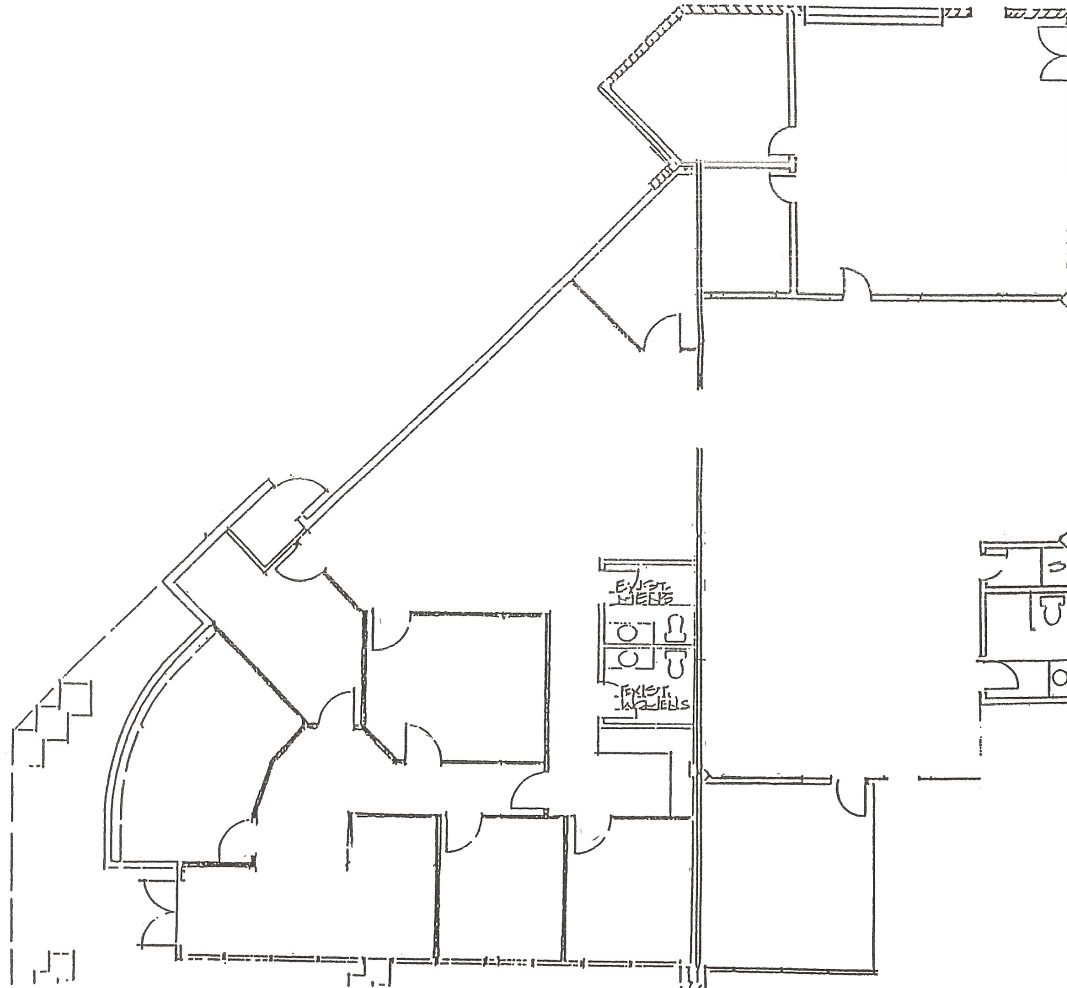

FLOOR PLAN

Suite A: 4,565 SF

8767 E. Via de Ventura
Suite 290
Scottsdale, AZ 85258
RGcre.com

PATRICK SHEEHAN

480.214.9405
Patrick@RGcre.com