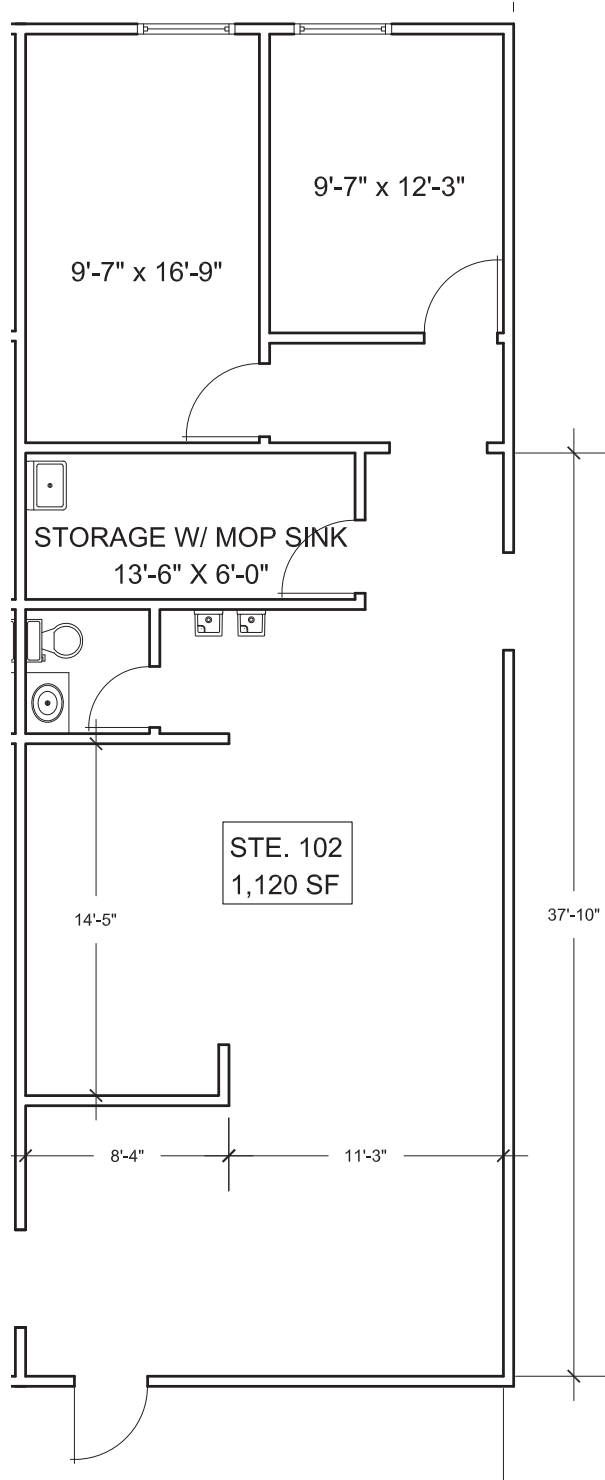

SUITE 102 FLOOR PLAN (1,120 SF)

Century Square
NWC Dobson & University
430 N. Dobson Rd, Mesa, AZ

KEVIN ROESSLER

480.214.9425
Kevin@RGcre.com