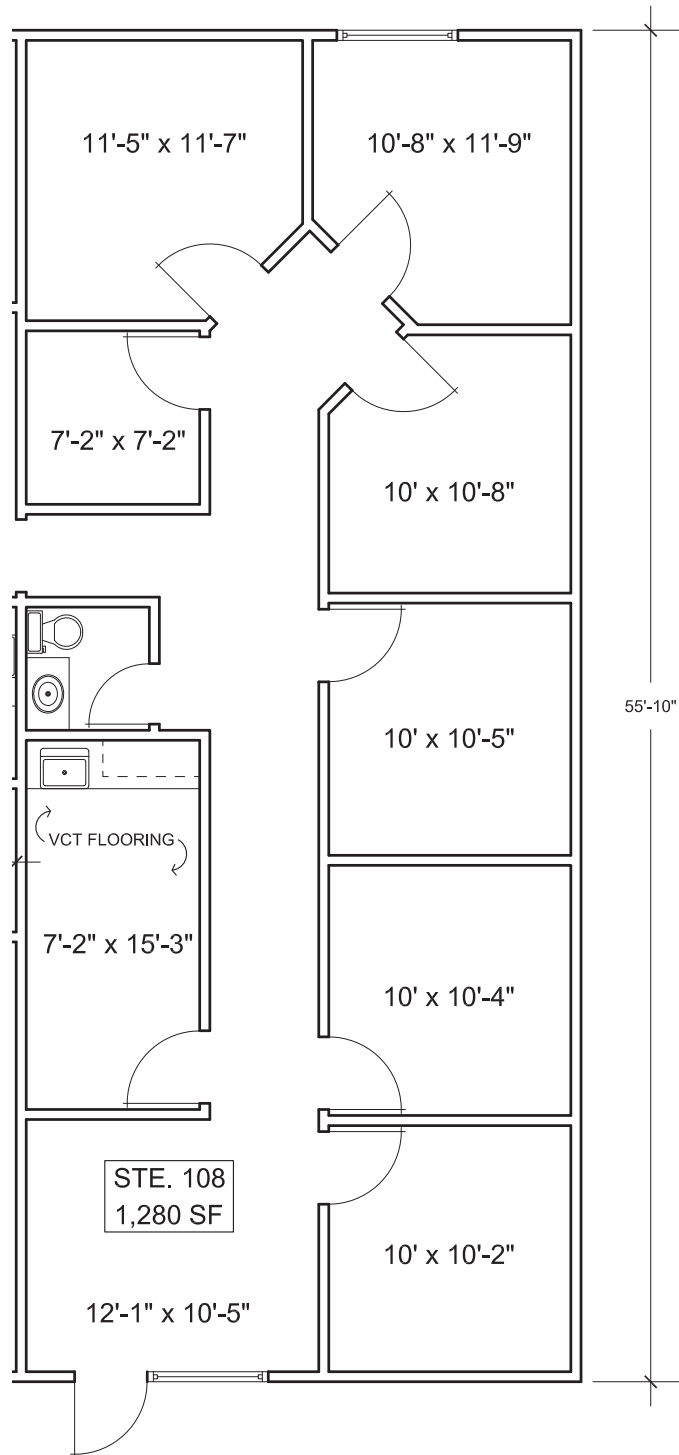

SUITE 108 FLOOR PLAN (1,280 SF)

Century Square
NWC Dobson & University
430 N. Dobson Rd, Mesa, AZ

KEVIN ROESSLER

480.214.9425
Kevin@RGcre.com