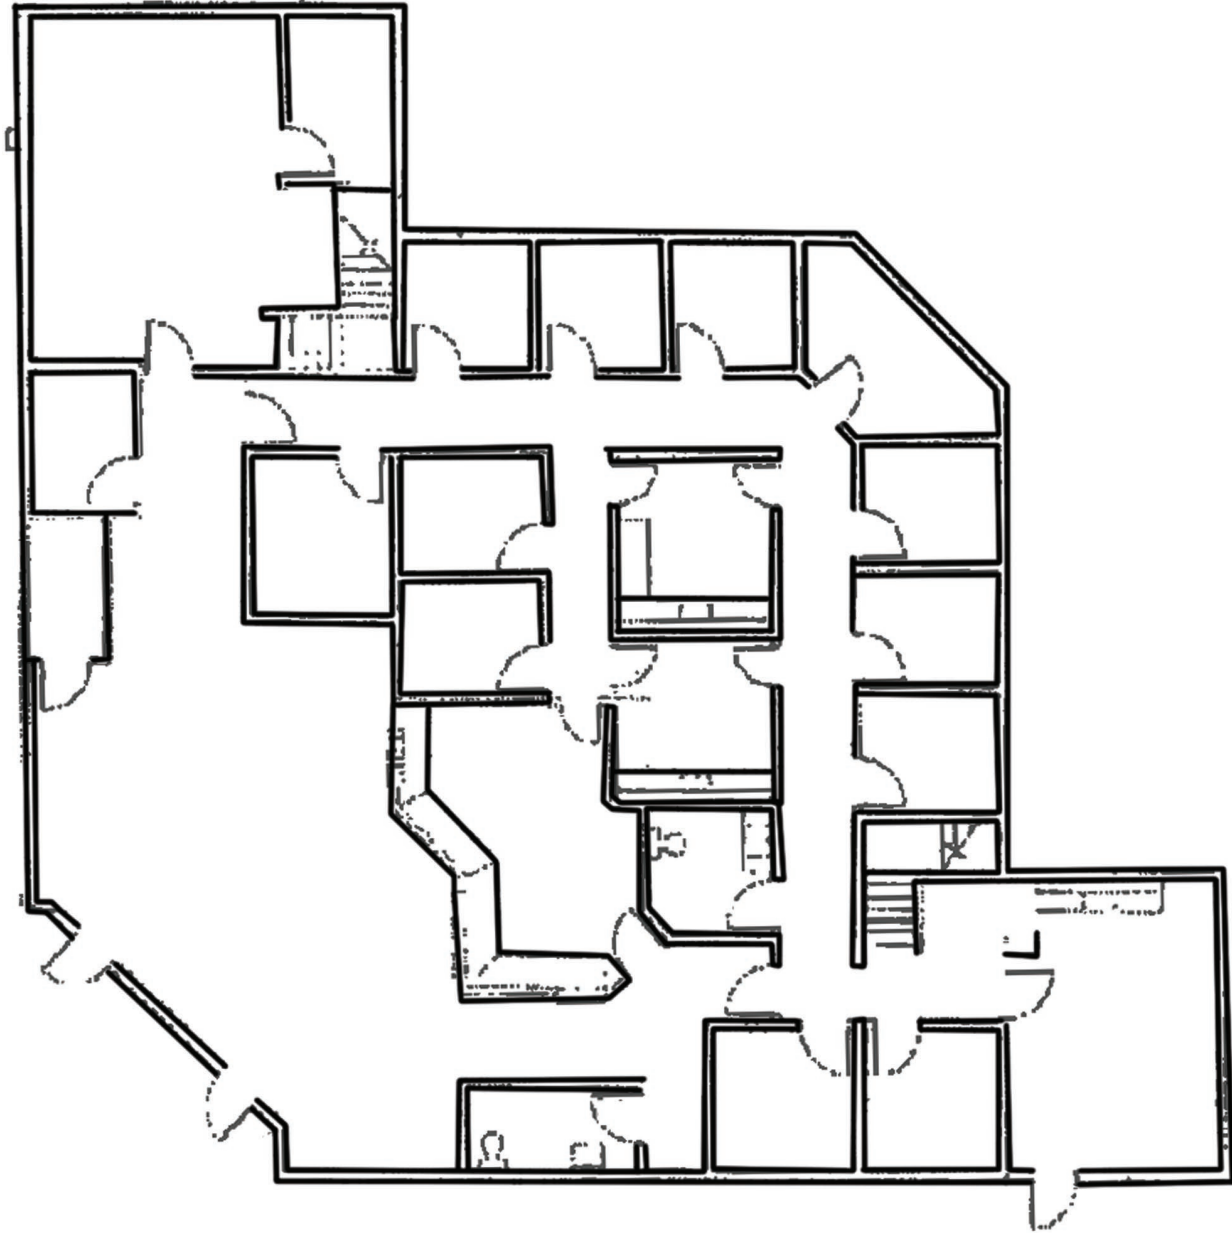

SUITE 111-112 FLOOR PLAN (6,088 SF)

Century Square
NWC Dobson & University
430 N. Dobson Rd, Mesa, AZ

KEVIN ROESSLER

480.214.9425
Kevin@RGcre.com